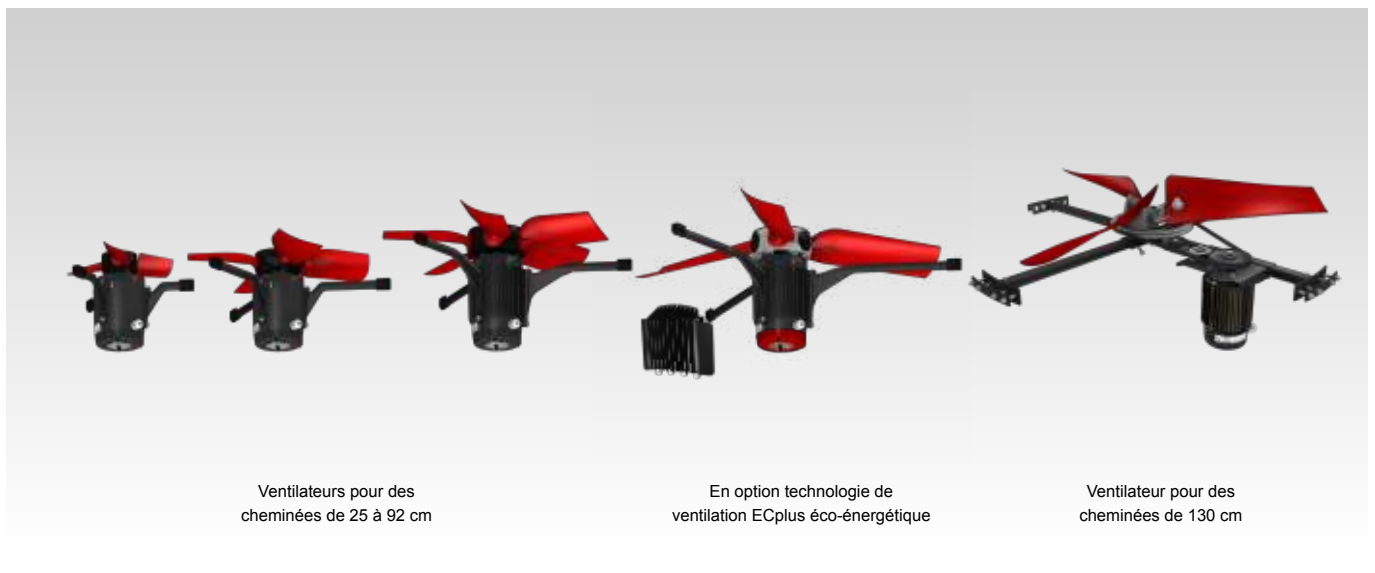

Fonctionnalités

- Pour montage horizontal ou vertical (Verticalement pour ventilateur pour tubes de 130 cm)
- Convient pour des températures ambiantes allant jusqu'à 40 °C
- Moteur de ventilateur résistant à l'eau et à la poussière (IP55)
- Faible niveau sonore
- Entraînement par courroie pour ventilateur pour tubes de 130 cm

Applications

- Agricole: Porcherie, Poulailleur et Exploitation de vaches laitières
- Horticulture: Serre
- Industrie: refroidissement, chauffage et ventilation

Disponible en option

- Sur demande, adapté aux températures ambiantes jusqu'à 70 °C
- Kit de fixation pour tubes
- Technologie ECplus éco-énergétique
- Ventilateurs pour des cheminées pour des applications à haute pression (jusqu'à 400 Pa)